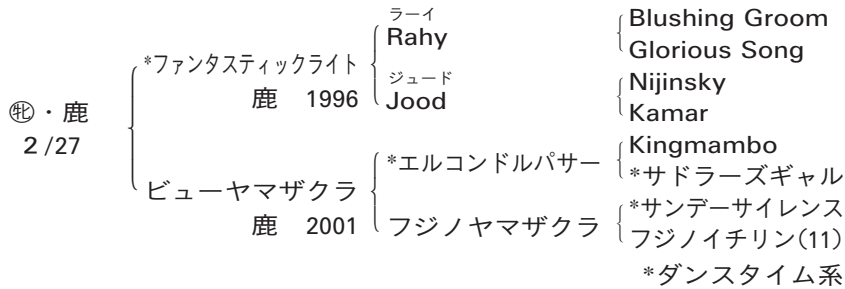

# 57 ビューヤマザクラの20

ハロン タイム	2ハロン	1ハロン	馬体重
	:	:	kg

価 格 : \_\_\_\_\_ 購 買 者 : \_\_\_\_\_

父\*ファンタスティックライト Fantastic Light は米国産，全欧年度代表馬，米芝牡馬チャンピオン，英米・香港・UAE12勝，BCターフ-G1，プリンス オブ ウェールズ S-G1。主な産駒：シンティロ（伊グランクリテリウム-G1），\*ジャリスコライト（京成杯-JPN3）

母ビューヤマザクラは不出走。産駒

ブラウンロッジ（05 牝 鹿 \*グランデラ）佐賀(公)2勝

ブラウンナイスガイ（07 牡 黒鹿 \*プリサイズエンド）3戦，(現)

祖母フジノヤマザクラは3勝，さくらんぼS，クイーンS-JPN3 2着。産駒

マルブツジェイド：入着，兵庫(公)2勝

パールティアラ：入着，南関東(公)2勝

ブラウンマリリン：南関東(公)1勝

曾祖母フジノイチリンは不出走。産駒